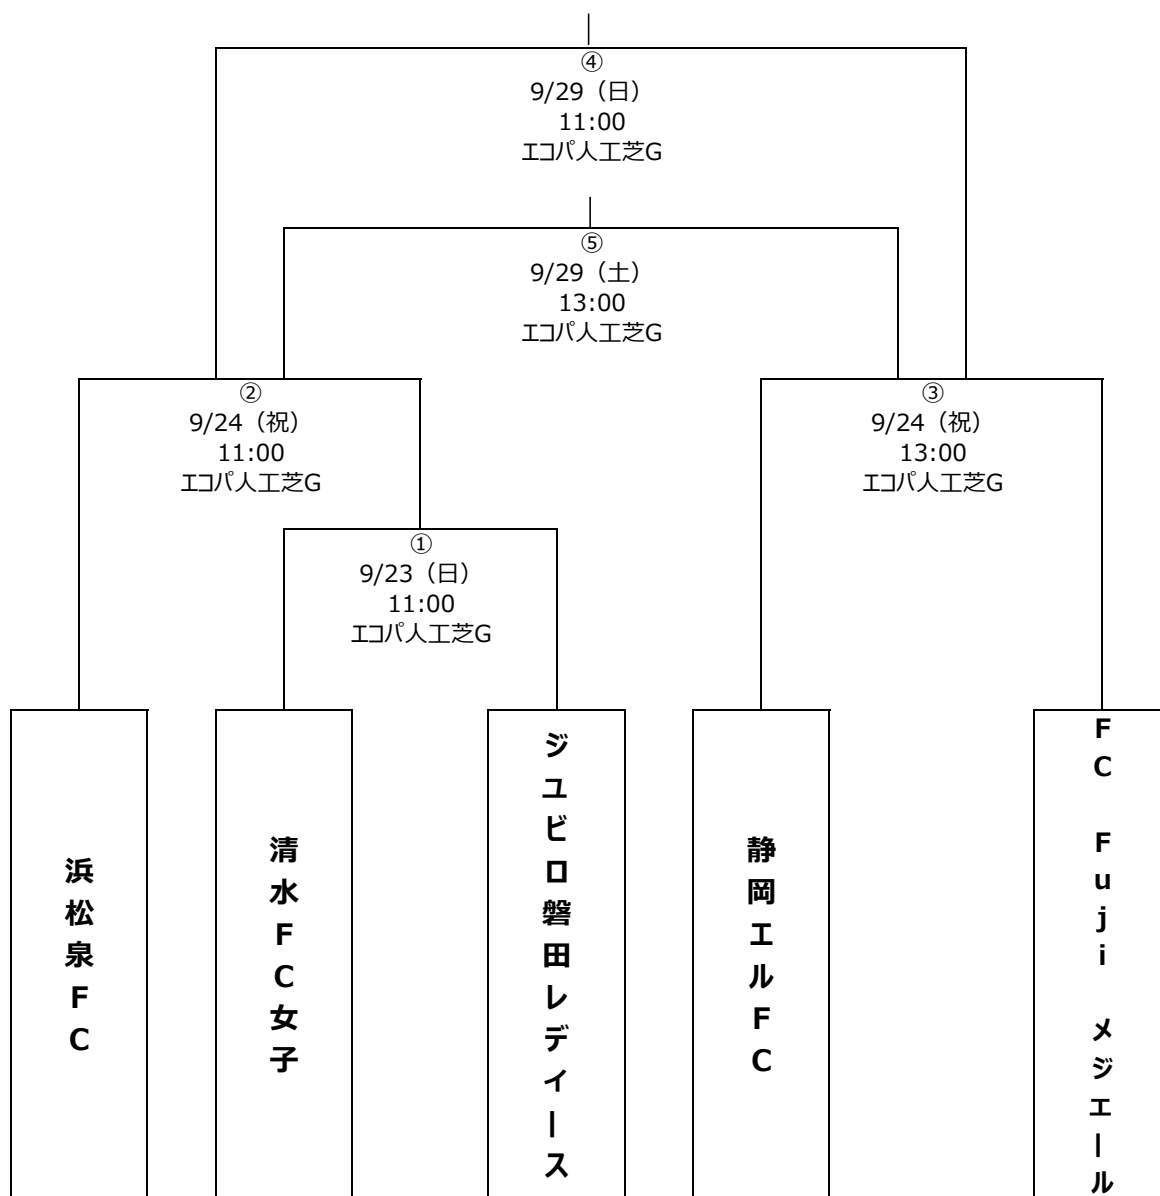

平成30年度 第22回全日本女子ユースサッカー選手権静岡県大会 組合せ
 上位2チームは、東海大会出場権獲得

9/23 (日) 会場：エコパ人工芝G (担当：ジュビロ磐田)

	時間	組合せ		記録係
①	11:00	清水FC女子	VS ジュビロ磐田	相互

9/24 (祝) 会場：エコパ人工芝G (担当：浜松泉FC)

	時間	組合せ		記録係
②	11:00	浜松泉FC	VS ①の勝者	③両チーム
③	13:00	静岡エルFC	VS FC Fuji Mezeil	②両チーム

9/29 (土) 会場：エコパ人工芝G (担当：未定)

	時間	組合せ		記録係
④	11:00	②の勝者	VS ③の勝者	⑤両チーム
⑤	13:00	②の敗者	VS ③の敗者	④両チーム

予備日

	時間	組合せ		記録係
		VS		
		VS		