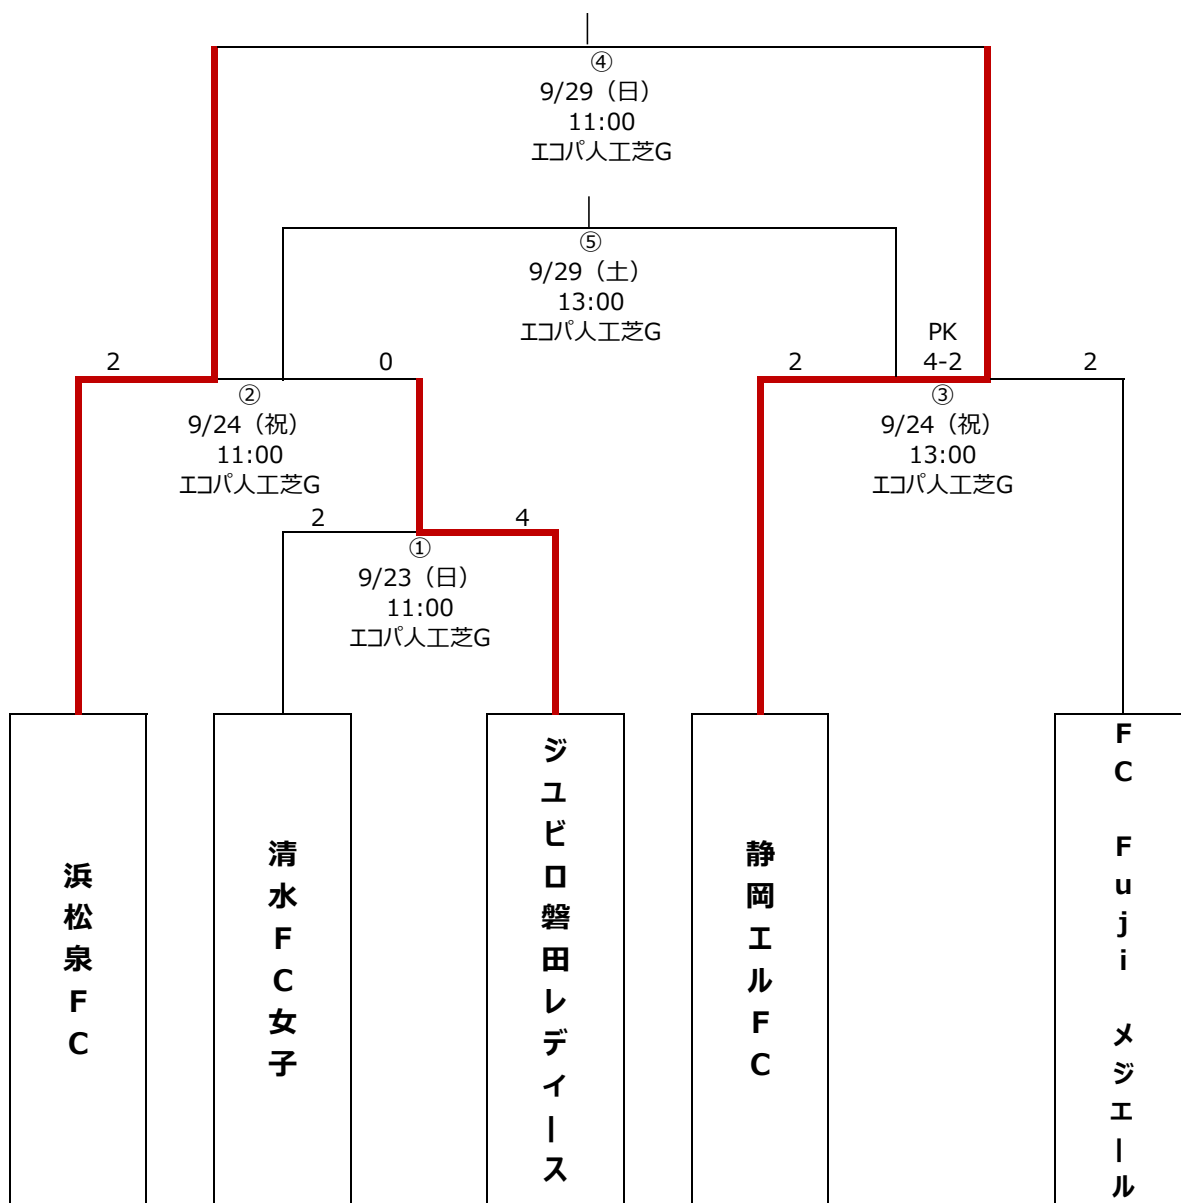

平成30年度 第22回全日本女子ユースサッカー選手権静岡県大会 組合せ
 上位2チームは、東海大会出場権獲得

9/23 (日) 会場：エコパ人工芝G (担当：ジュビロ磐田)

	時間	組合せ	記録係
①	11:00	清水FC女子 VS ジュビロ磐田	相互

9/24 (祝) 会場：エコパ人工芝G (担当：浜松泉FC)

	時間	組合せ	記録係
②	11:00	浜松泉FC vs ジュビロ磐田	③両チーム
③	13:00	静岡エルFC VS FC Fujiメジール	②両チーム

9/29 (土) 会場：エコパ人工芝G (担当：浜松泉FC)

	時間	組合せ	記録係
④	11:00	浜松泉FC VS 静岡エルFC	⑤両チーム
⑤	13:00	ジュビロ磐田 VS FC Fujiメジール	④両チーム

予備日

	時間	組合せ	記録係
		VS	
		VS	